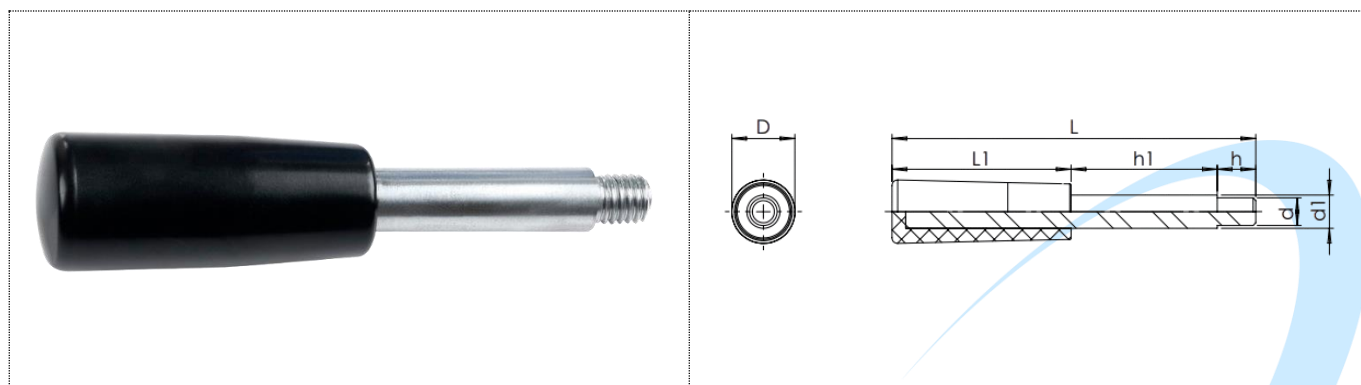

# HASTE - AH ALAVANCA

- **Material:** Baquelite
- **Cor padrão:** Preto
- **Fixação:** Aço 1020 zincado preto
- **Acabamento superficial:** Liso.

Descrição	Dimensões						
	D	L	L1	h	h1	d	d1
<b>AH 2150 35 M8X9</b>	21	96	51	9	35	M8X1,25	10
<b>AH 2365 53 M10X14</b>	23	132	66	14	53	M10X1,50	12
<b>AH 2680 80 M12X15</b>	26	175	80	15	80	M12X1,75	14