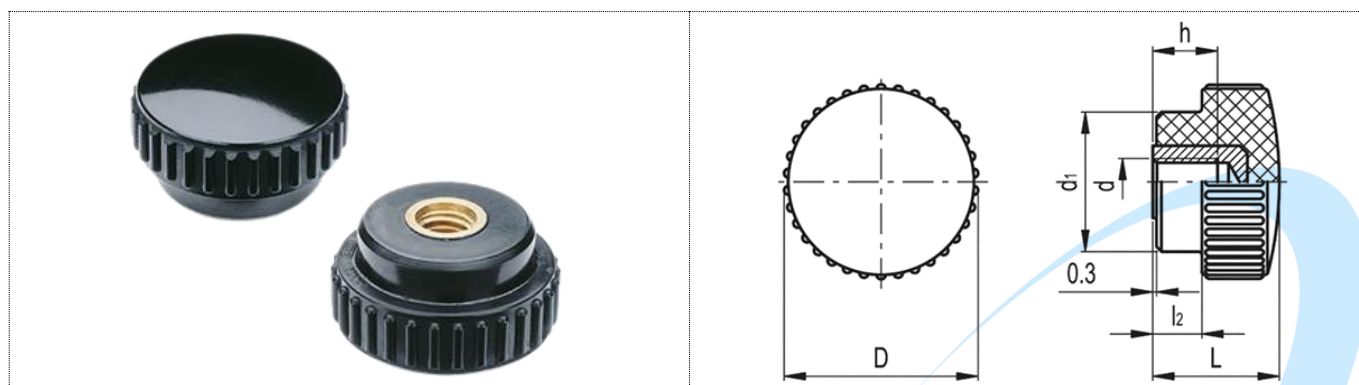

# B.193-B MANÍPULO

Botões de aperto serrilhados

- Material: Duroplast de base fenólica (PF)
- Cor preta
- Acabamento brilhante
- **B.193-B:** bossa de latão, furo cego roscado.

| Código | Descrição      | E  | d <sub>6H</sub> | eu | d <sub>1</sub> | eu <sub>2</sub> | o  |  |
|--------|----------------|----|-----------------|----|----------------|-----------------|----|---|
| 2101   | B.193/15 B-M3  | 15 | M3              | 11 | 11             | 2               | 6  | 4   |
| 2102   | B.193/15 B-M4  | 15 | M4,5            | 11 | 11             | 2               | 6  | 4   |
| 2103   | B.193/15 B-M5  | 15 | M5              | 11 | 11             | 2               | 6  | 4   |
| 2201   | B.193/18 B-M5  | 18 | M6              | 12 | 13             | 3               | 6  | 5   |
| 2301   | B.193/20 B-M6  | 22 | M6              | 14 | 15             | 4               | 6  | 9   |
| 2401   | B.193/25 B-M6  | 26 | M6              | 18 | 19             | 6               | 10 | 14  |
| 2502   | B.193/30 B-M6  | 31 | M6              | 18 | 24             | 6               | 12 | 22  |
| 2501   | B.193/30 B-M8  | 31 | M8              | 18 | 24             | 6               | 10 | 21  |
| 2601   | B.193/35 B-M8  | 36 | M8              | 23 | 27             | 8               | 10 | 30  |
| 2602   | B.193/35 B-M10 | 36 | M10             | 23 | 27             | 8               | 13 | 29  |

---

|             |                |    |     |    |    |    |    |    |
|-------------|----------------|----|-----|----|----|----|----|----|
| <b>2701</b> | B.193/40 B-M10 | 40 | M10 | 26 | 29 | 10 | 13 | 39 |
| <b>2801</b> | B.193/50 B-M10 | 50 | M10 | 32 | 36 | 12 | 17 | 75 |
| <b>2802</b> | B.193/50 B-M12 | 50 | M12 | 32 | 36 | 12 | 20 | 80 |