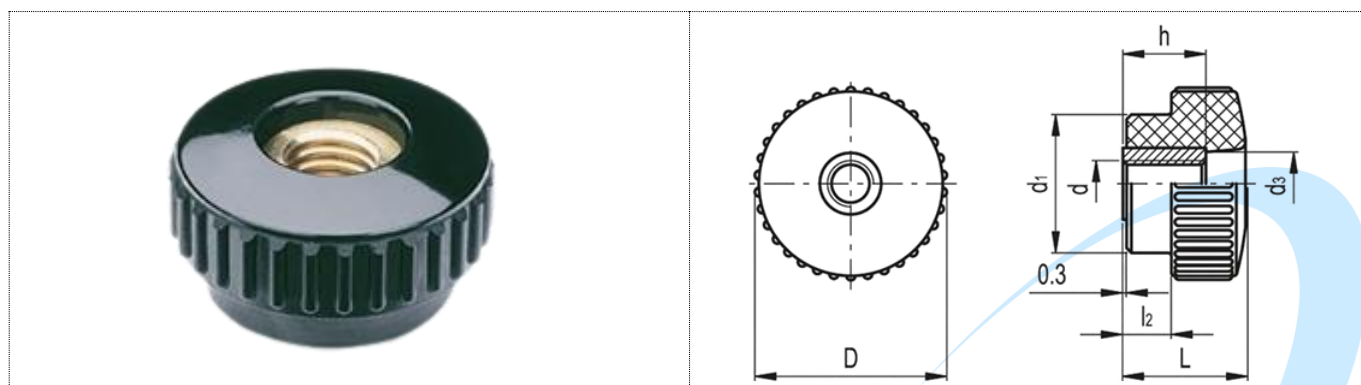

B.193-FP MANÍPULO

Botões de aperto serrilhados

- Material: Duroplast de base fenólica (PF)
- Cor preta
- Acabamento brilhante
- **B.193-FP**: bossa de latão, furo passante roscado.

Código	Descrição	E	d _{6H}	eu	d ₁	d ₃	eu ₂	o	
2111	B.193/15 FP-M4	15	M4	11	11	6	2	10	4
2211	B.193/18 FP-M5	18	M5	12	13	7	3	10	6
2311	B.193/20 FP-M6	22	M6	14	15	8	4	11	9
2411	B.193/25 FP-M6	26	M6	18	19	10	6	15	18
2412	B.193/25 FP-M8	26	M8	18	19	10	6	15	16
2511	B.193/30 FP-M6	31	M6	18	24	13	6	15	30
2512	B.193/30 FP-M8	31	M8	18	24	13	6	15	27
2513	B.193/30 FP-M10	31	M10	18	24	13	6	15	24
2514	B.193/30 FP-M12	31	M12	18	24	13	6	15	20
2611	B.193/35 FP-M10	36	M10	22,5	27	14	8	15	34

2612	B.193/35 FP-M12	36	M12	22.5	27	14	8	15	34
2711	B.193/40 FP-M10	40	M10	26	29	14	10	15	41
2712	B.193/40 FP-M12	40	M12	26	29	14	10	15	38
2811	B.193/50 FP-M12	50	M12	32	36	21	12	21	68

A large, light gray watermark of the CNBFIX logo is centered on the page. It consists of the company name in a bold, sans-serif font, with a blue swoosh underline that curves around the letters.