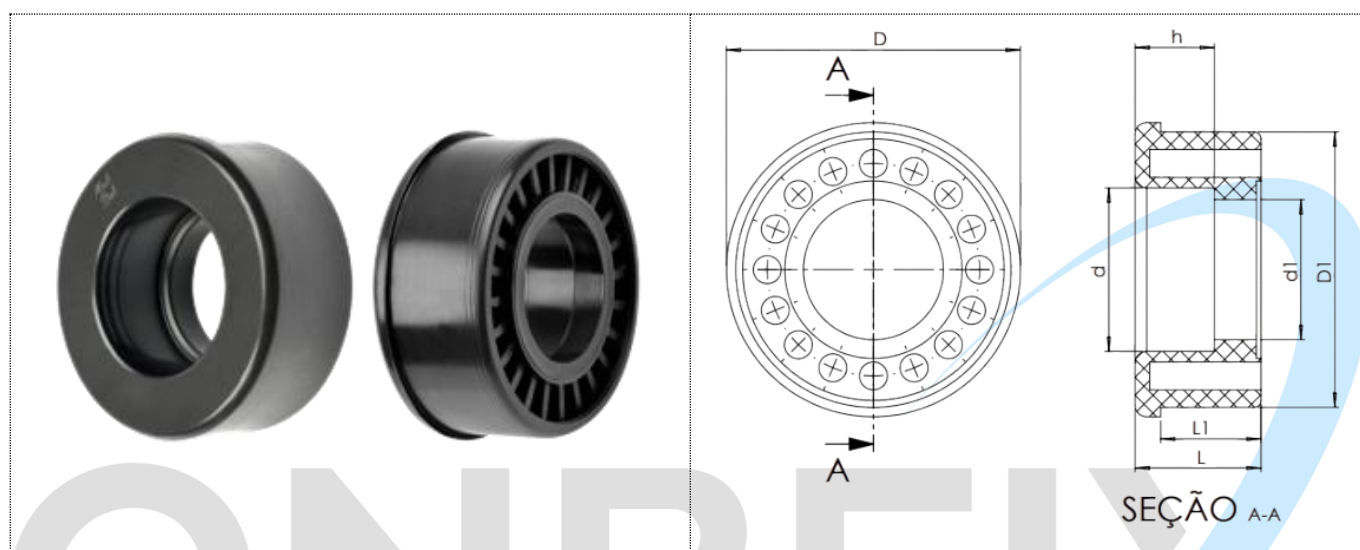

BUCHA ROLETE - BR COM ENCAIXE PARA ROLAMENTOS

- **Material:** Polipropileno
- **Cor padrão:** Preto (outras cores mediante consulta)
- **Acabamento superficial:** Texturizado.

Descrição	Dimensões						
	D	L	D1	L1	d	d1	h
BR 6201 – 53	56	26	53,5	22	32	21,5	11
BR 6202 – 60	63	26	60	22	35	30	18
BR 6202 – 64	69	27	64	22	35	30	18
BR 6202 – 65	69	27	65	22	35	30	18
BR 6202 – 66	69	27	66,5	22	35	30	18
BR 6203 – 64	69	27	64	22	40	34	17
BR 6203 – 65	69	27	65	22	40	34	17
BR 6203 – 66	69	27	66,5	22	40	34	17