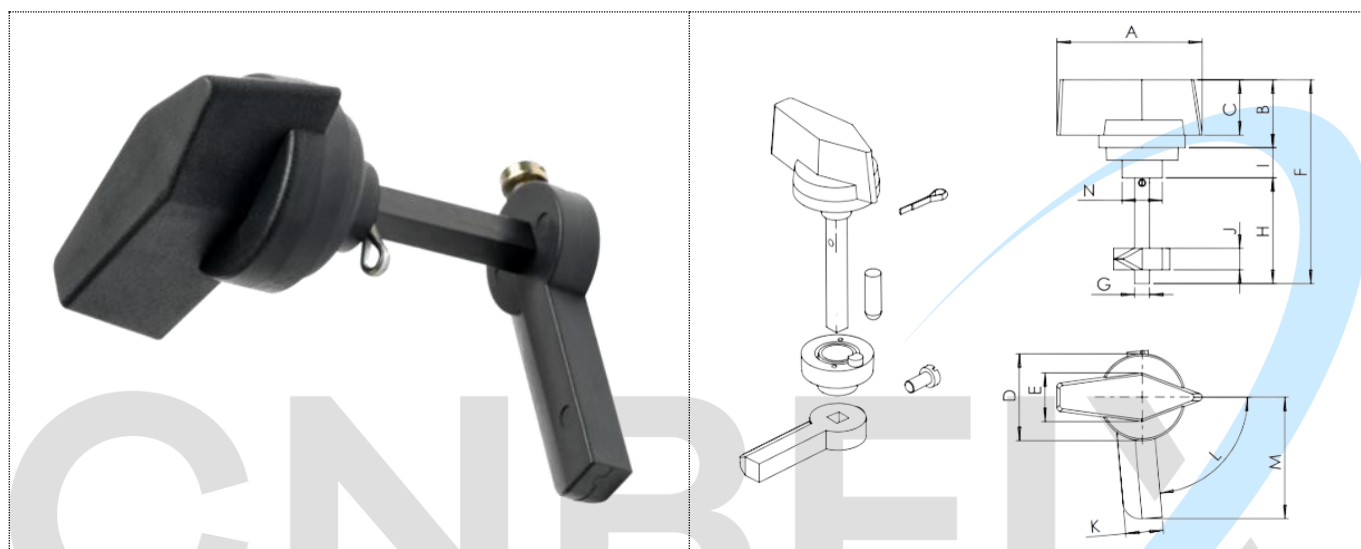

CHAVE DE FECHO

- **Material:** Nylon reforçado com fibra de vidro.
- **Cor padrão:** Preto (outras cores mediante consulta)
- **Fixação:** Aço oxidado preto
- **Acabamento superficial:** Texturizado
- **Não acompanha parafuso de fixação.**

Descrição	Dimensões													
	A	B	C	D	R	F	G	H	I	J	K	L	M	N
CHF 5927	60	31	22	34	19	80	1/4"	42	8	8	15	90°	45,5	15,5