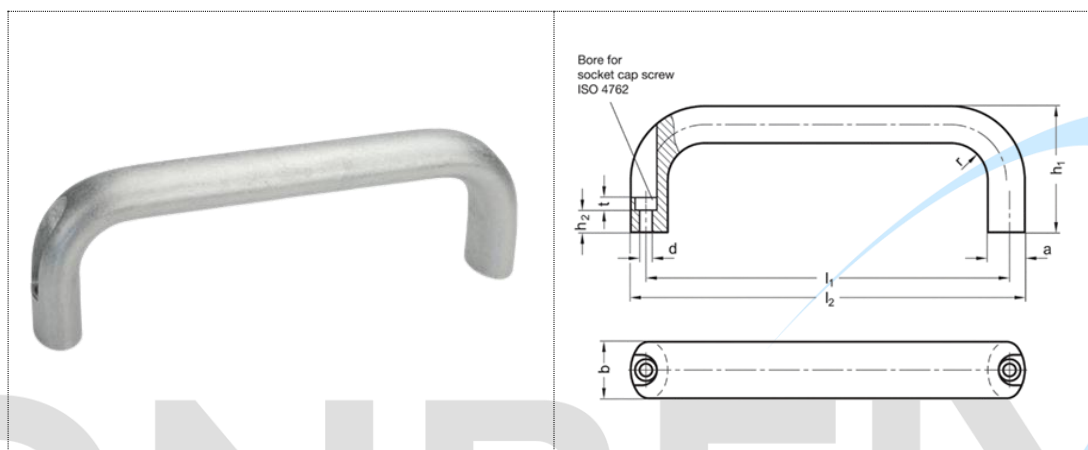

CN 565.1-BL / ACABAMENTO LISO

PUXADORES

Puxadores em U para armários inclinados

- Alumínio
- Acabamento liso, **BL** caído

Descrição	b	eu 1	um	e	H1	H2	eu 2	r	para	
CN 565.1-20-100-BL	20	100	13	5.4	49	13,5	112	13	5.5	76
CN 565.1-20-112-BL	20	112	13	5.4	49	13,5	124	13	5.5	81
CN 565.1-20-117-BL	20	117	13	5.4	49	13,5	129	13	5.5	84
CN 565.1-20-120-BL	20	120	13	5.4	51	13,5	132	13	5.5	88
CN 565.1-20-128-BL	20	128	13	5.4	51	13,5	140	13	5.5	91
CN 565.1-20-160-BL	20	160	13	5.4	51	13,5	172	13	5.5	110
CN 565.1-26-116-BL	26	116	17	6.4	55	11	130	17	6	159
CN 565.1-26-120-BL	26	120	17	6.4	55	11	134	17	6	162