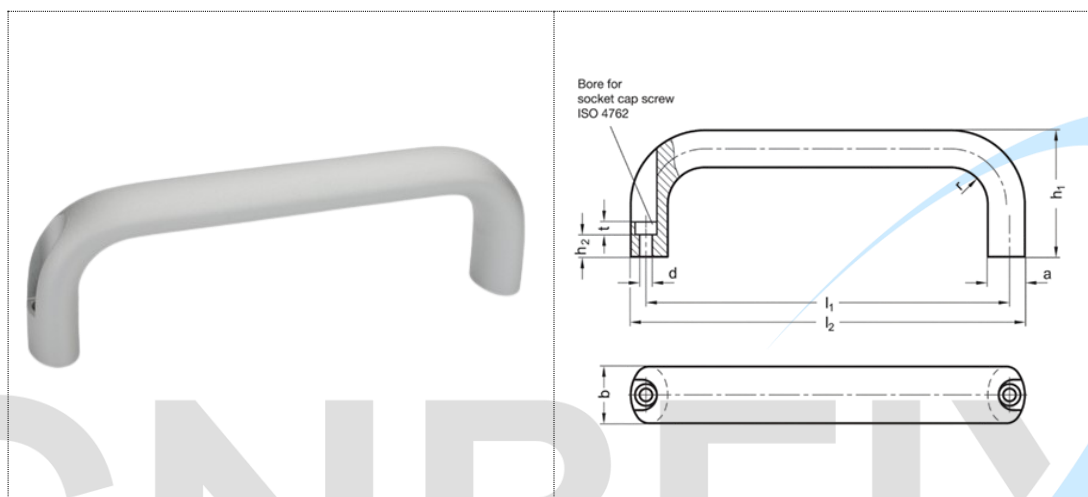

# CN 565.1-EL / ANODIZADO

## PUXADORES

Puxadores em U para armários inclinados

- Alumínio
- Anodizado, cor natural **EL**

Descrição	b	eu <sub>1</sub>	um	e	H1	H2	eu <sub>2</sub>	r	para	
CN 565.1-20-100-EL	20	100	13	5.4	49	13,5	112	13	5.5	76
CN 565.1-20-112-EL	20	112	13	5.4	49	13,5	124	13	5.5	81
CN 565.1-20-117-EL	20	117	13	5.4	49	13,5	129	13	5.5	84
CN 565.1-20-120-EL	20	120	13	5.4	51	13,5	132	13	5.5	88
CN 565.1-20-128-EL	20	128	13	5.4	51	13,5	140	13	5.5	91
CN 565.1-20-160-EL	20	160	13	5.4	51	13,5	172	13	5.5	110
CN 565.1-26-116-EL	26	116	17	6.4	55	11	130	17	6	159
CN 565.1-26-120-EL	26	120	17	6.4	55	11	134	17	6	162