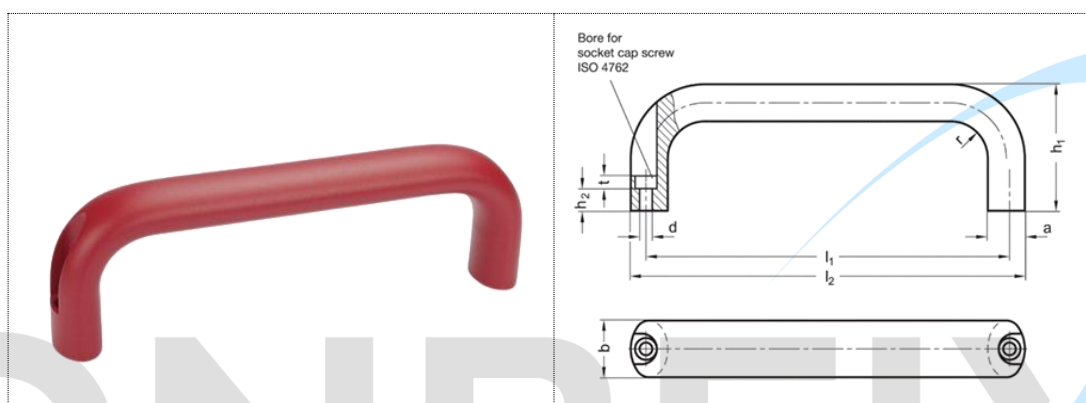

CN 565.1- RS / RAL 3000

PUXADORES

Puxadores em U para armários inclinados

- Alumínio
- Revestimento em pó
- Resistente a UV
- Vermelho, RAL 3000, acabamento texturizado **RS**

Descrição	b	eu 1	um	e	H1	H2	eu 2	r	para	
CN 565.1-20-100-RS	20	100	13	5.4	49	13,5	112	13	5.5	76
CN 565.1-20-112-RS	20	112	13	5.4	49	13,5	124	13	5.5	81
CN 565.1-20-117-RS	20	117	13	5.4	49	13,5	129	13	5.5	84
CN 565.1-20-120-RS	20	120	13	5.4	51	13,5	132	13	5.5	88
CN 565.1-20-128-RS	20	128	13	5.4	51	13,5	140	13	5.5	91
CN 565.1-20-160-RS	20	160	13	5.4	51	13,5	172	13	5.5	110
CN 565.1-26-116-RS	26	116	17	6.4	55	11	130	17	6	159
CN 565.1-26-120-RS	26	120	17	6.4	55	11	134	17	6	162
CN 565.1-26-132-RS	26	132	17	6.4	55	11	146	17	6	165

CN 565.1-26-164-RS	26	164	17	6.4	57	11	178	17	6	190
CN 565.1-26-179-RS	26	179	17	6.4	57	11	193	17	6	218
CN 565.1-26-196-RS	26	196	17	6.4	57	11	210	17	6	223