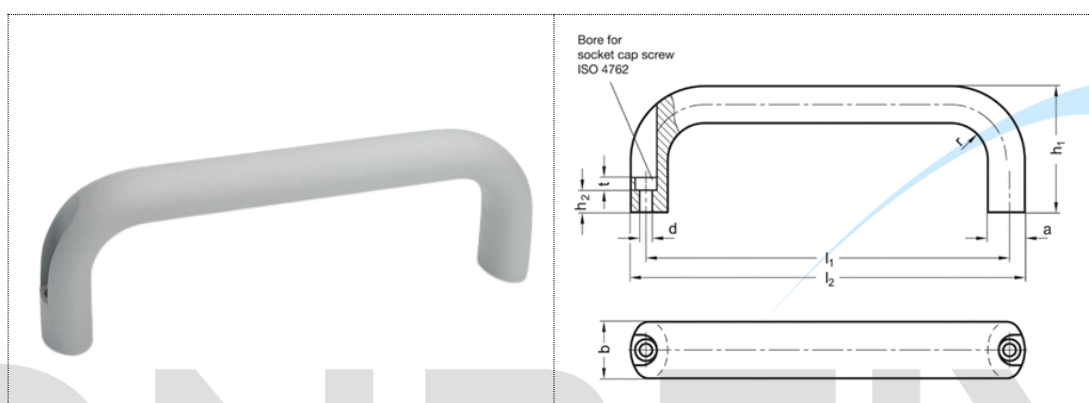

CN 565.1- SR / RAL 9006

PUXADORES

Puxadores em U para armários inclinados

- Alumínio
- Revestimento em pó
- Resistente a UV
- Prata, RAL 9006, acabamento texturizado **SR**

Descrição	b	eu 1	um	e	H1	H2	eu 2	r	para	
CN 565.1-20-100-SR	20	100	13	5.4	49	13,5	112	13	5.5	76
CN 565.1-20-112-SR	20	112	13	5.4	49	13,5	124	13	5.5	81
CN 565.1-20-117-SR	20	117	13	5.4	49	13,5	129	13	5.5	84
CN 565.1-20-120-SR	20	120	13	5.4	51	13,5	132	13	5.5	88
CN 565.1-20-128-SR	20	128	13	5.4	51	13,5	140	13	5.5	91
CN 565.1-20-160-SR	20	160	13	5.4	51	13,5	172	13	5.5	110
CN 565.1-26-116-SR	26	116	17	6.4	55	11	130	17	6	159
CN 565.1-26-120-SR	26	120	17	6.4	55	11	134	17	6	162
CN 565.1-26-132-SR	26	132	17	6.4	55	11	146	17	6	165