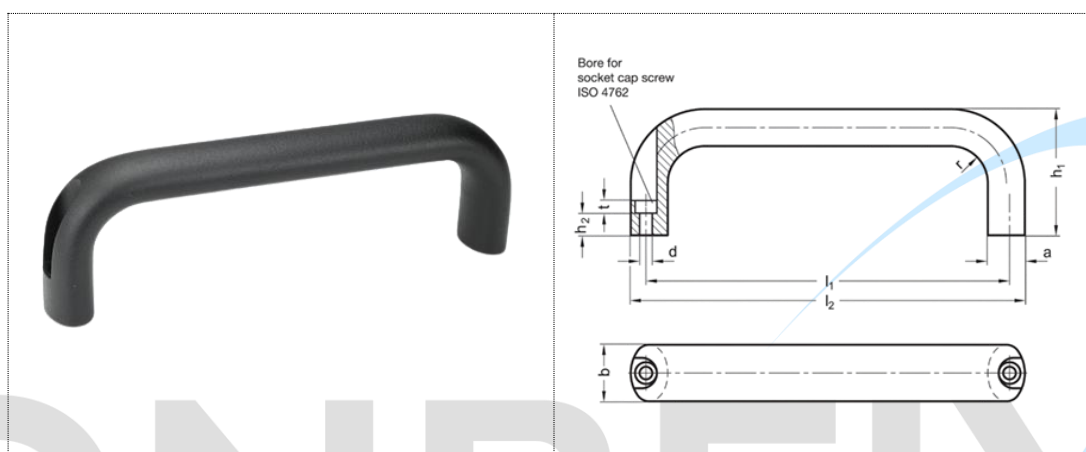

CN 565.1- SW / RAL 9005

PUXADORES

Puxadores em U para armários inclinados

- Alumínio
- Revestimento em pó
- Preto, RAL 9005, acabamento texturizado **SW**

Descrição	b	eu 1	um	e	H1	H2	eu 2	r	para	
CN 565.1-20-100-SW	20	100	13	5.4	49	13,5	112	13	5.5	76
CN 565.1-20-112-SW	20	112	13	5.4	49	13,5	124	13	5.5	81
CN 565.1-20-117-SW	20	117	13	5.4	49	13,5	129	13	5.5	84
CN 565.1-20-120-SW	20	120	13	5.4	51	13,5	132	13	5.5	88
CN 565.1-20-128-SW	20	128	13	5.4	51	13,5	140	13	5.5	91
CN 565.1-20-160-SW	20	160	13	5.4	51	13,5	172	13	5.5	110
CN 565.1-26-116-SW	26	116	17	6.4	55	11	130	17	6	159
CN 565.1-26-120-SW	26	120	17	6.4	55	11	134	17	6	162
CN 565.1-26-132-SW	26	132	17	6.4	55	11	146	17	6	165

CN 565.1-26-164-SW	26	164	17	6.4	57	11	178	17	6	190
CN 565.1-26-179-SW	26	179	17	6.4	57	11	193	17	6	218
CN 565.1-26-196-SW	26	196	17	6.4	57	11	210	17	6	223