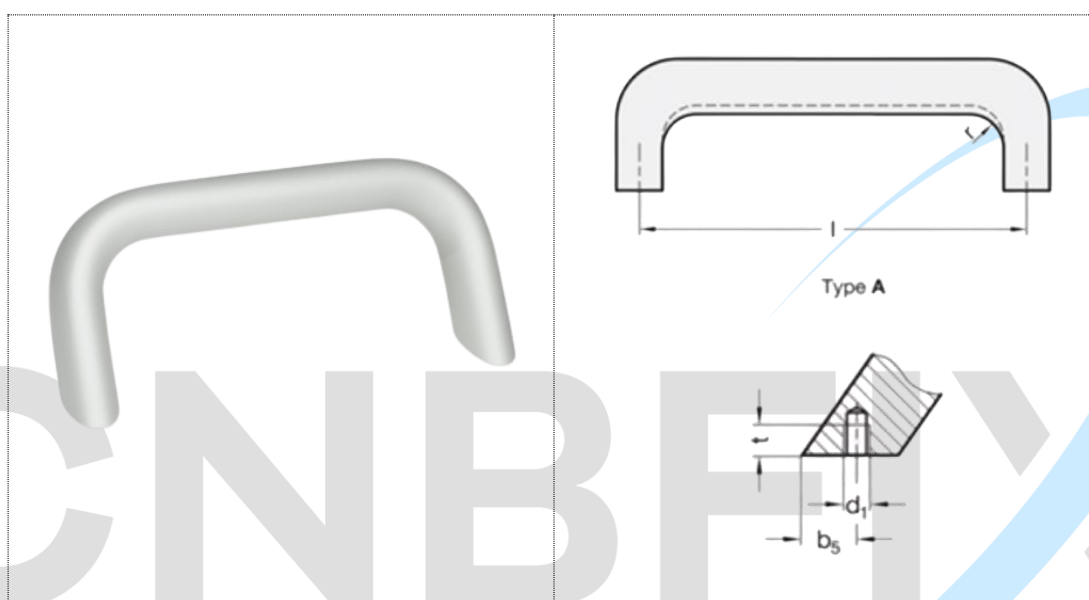

CN 565.2 - A/BL ACABAMENTO LISO

PUXADORES

Puxadores em U para armários inclinados

- **Tipo A:** Montagem pela parte traseira (furo cego roscado)
- Alumínio
- Acabamento liso, **BL caído**

Descrição	b1	Comprimento l ±0,25	um	b2	b3	b4	b5 +1	d 1	h1	h2	r	t mínimo.	
CN 565.2-20-112-A-BL	20	112	13	24	32	50	13,5	M6	32	48	13	10	102
CN 565.2-20-128-A-BL	20	128	13	24	32	50	13,5	M6	32	48	13	10	111
CN 565.2-26-128-A-BL	26	128	17	32	34	27	18	M6	34	54	17	12	192
CN 565.2-26-160-A-BL	26	160	17	32	34	57	18	M6	34	54	17	12	218