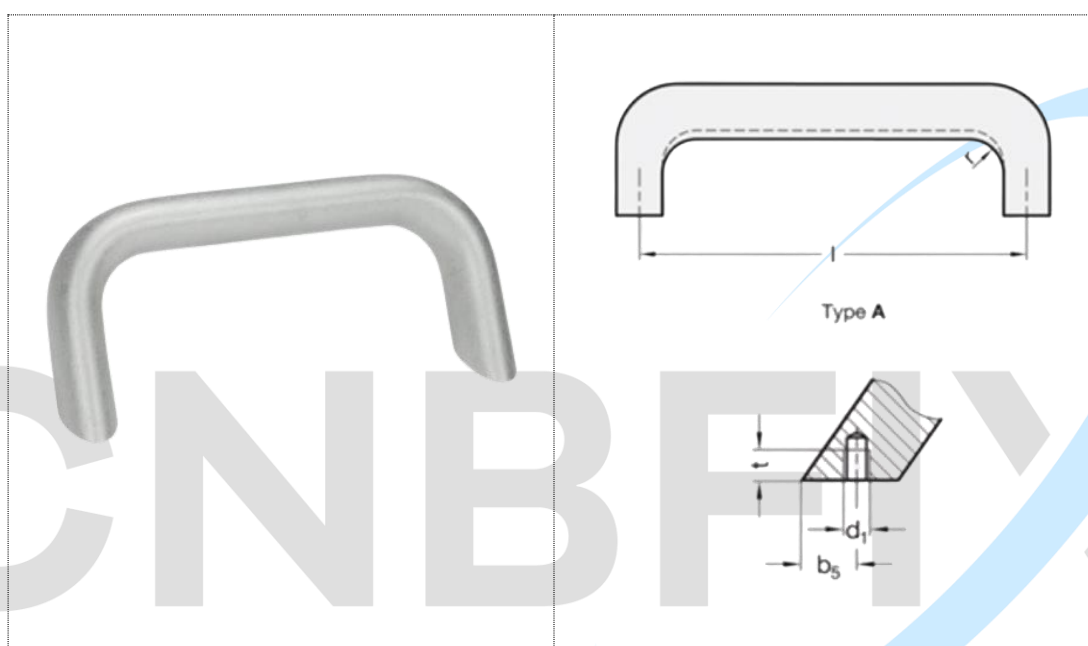

# CN 565.2 - A/EL ANODIZADO

## PUXADORES

Puxadores em U para armários inclinados

- **Tipo A:** Montagem pela parte traseira (furo cego roscado)
- Alumínio
- Anodizado, cor natural **EL**

Descrição	b1	Comprimento l ±0,25	um	b2	b3	b4	b5 +1	d1	h1	h2	r	t mínimo.	
CN 565.2-20-112-A-EL	20	112	13	24	32	50	13,5	M6	32	48	13	10	102
CN 565.2-20-128-A-EL	20	128	13	24	32	50	13,5	M6	32	48	13	10	111
CN 565.2-26-128-A-EL	26	128	17	32	34	27	18	M6	34	54	17	12	192
CN 565.2-26-160-A-EL	26	160	17	32	34	57	18	M6	34	54	17	12	218