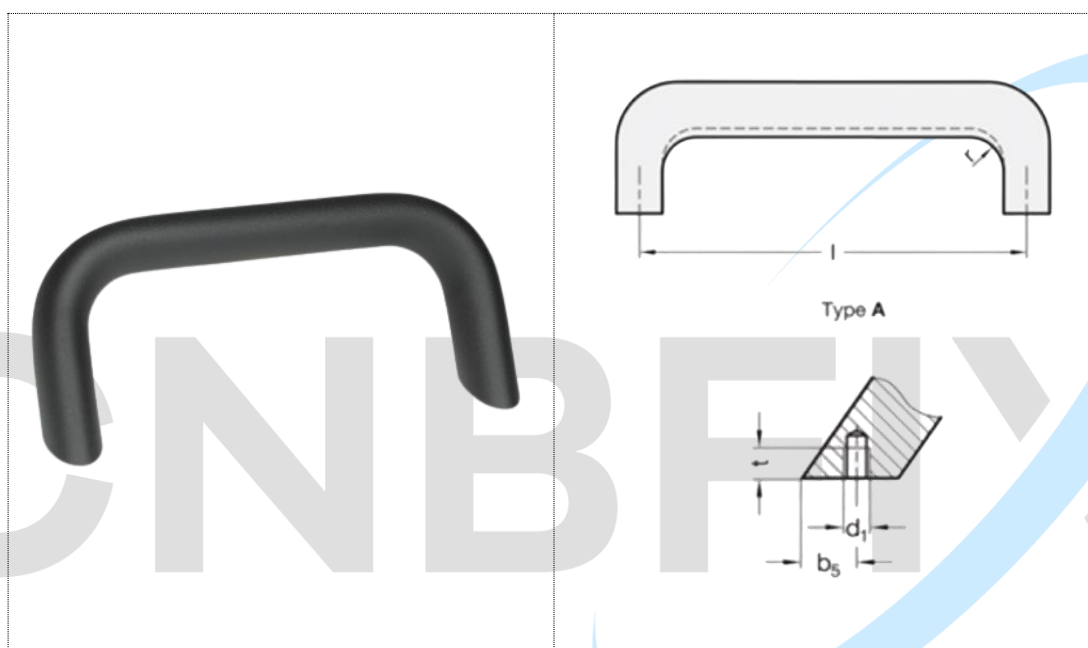

CN 565.2 - A/SW-RAL 9005

PUXADORES

Puxadores em U para armários inclinados

- **Tipo A:** Montagem pela parte traseira (furo cego roscado)
- Alumínio
- Revestimento em pó
- Preto, RAL 9005, acabamento texturizado **SW**

Descrição	b1	Comprimento l ±0,25	um	b2	b3	b4	b5 +1	d 1	h1	h2	r	t mínimo.	
CN 565.2-20-112-A-SW	20	112	13	24	32	50	13,5	M6	32	48	13	10	102
CN 565.2-20-128-A-SW	20	128	13	24	32	50	13,5	M6	32	48	13	10	111
CN 565.2-26-128-A-SW	26	128	17	32	34	27	18	M6	34	54	17	12	192
CN 565.2-26-160-A-SW	26	160	17	32	34	57	18	M6	34	54	17	12	218