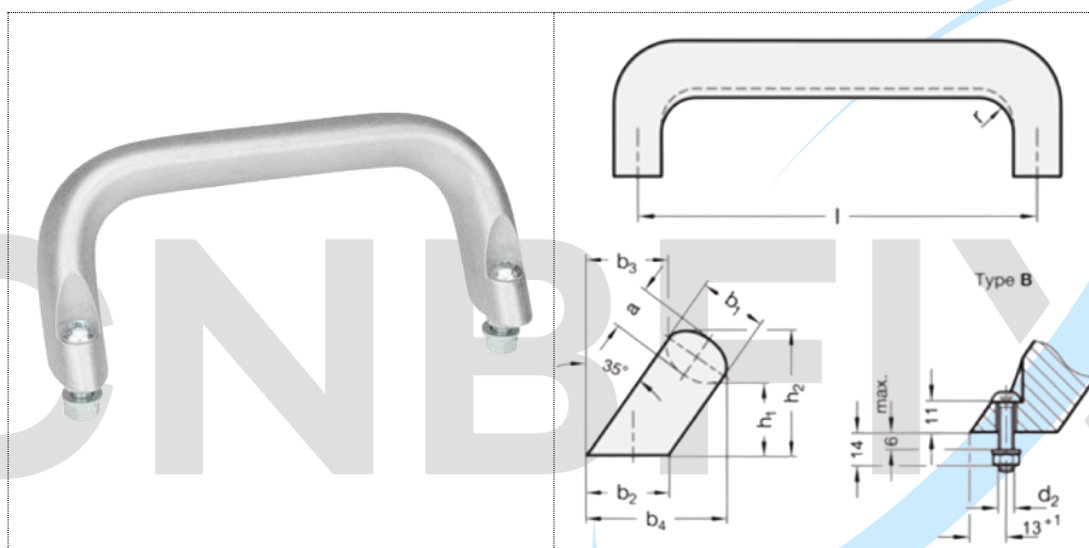

# CN 565.2 - B/BL ACABAMENTO LISO

## PUXADORES

Puxadores em U para armários inclinados

- **Tipo B:** Montagem do lado do operador (apenas para  $b_1 = 26$ )
- Alumínio
- Acabamento liso, **BL caído**
- Aço, zincado, passivado em azul
- Parafusos de cabeça sextavada tipo botão ISO 7380-M6-25
- Porcas sextavadas ISO 4032-M6
- Arruelas DIN 125

Descrição	b1	Comprimento l $\pm 0,25$	um	b2	b3	b4	d <sub>2</sub>	h1	h2	r	
CN 565.2-26-128-B-BL	26	128	17	32	34	57	M 6	34	54	17	209
CN 565.2-26-160-B-BL	26	160	17	32	34	57	M 6	34	54	17	238