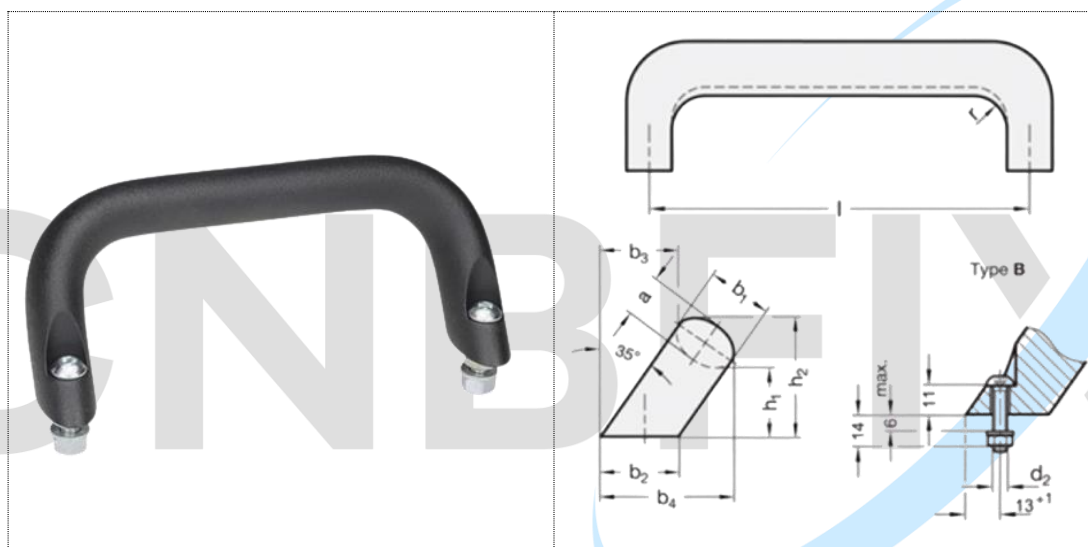

CN 565.2 - B/SW-RAL 9005

PUXADORES

Puxadores em U para armários inclinados

- **Tipo B:** Montagem do lado do operador (apenas para $b_1 = 26$)
- Alumínio
- Aço, zincado, passivado em azul
- Parafusos de cabeça sextavada tipo botão ISO 7380-M6-25
- Porcas sextavadas ISO 4032-M6
- Arruelas DIN 125
- Preto, RAL 9005, acabamento texturizado **SW**

Descrição	b1	Comprimento l $\pm 0,25$	um	b2	b3	b4	d ₂	h1	h2	r	
CN 565.2-26-128-B-SW	26	128	17	32	34	57	M 6	34	54	17	209
CN 565.2-26-160-B-SW	26	160	17	32	34	57	M 6	34	54	17	238