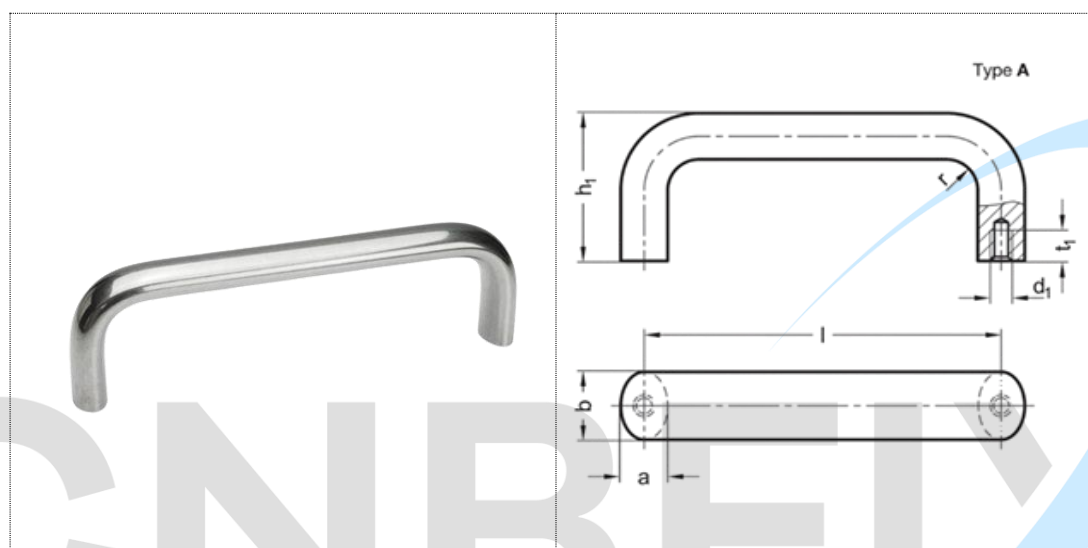

CN 565.5-A-GP

PUXADORES

Puxadores em U para armários

- Tipo A: Montagem pela parte traseira (furo cego roscado)
- Polido deslizante, **GP metálico brilhante**

Descrição	b	Comprimento l	um	d ₁	h ₁	r	em 1 minuto.	
CN 565.5-20-112-A-GP	20	112	13	M6	49	13	10	273
CN 565.5-20-128-A-GP	20	128	13	M6	51	13	10	304
CN 565.5-20-160-A-GP	20	160	13	M6	51	13	10	355
CN 565.5-20-200-A-GP	20	200	13	M6	51	13	10	418
CN 565.5-26-128-A-GP	26	128	17	M8	57	19	12	750
CN 565.5-26-160-A-GP	26	160	17	M8	57	19	12	760
CN 565.5-26-200-A-GP	26	200	17	M8	57	19	12	770