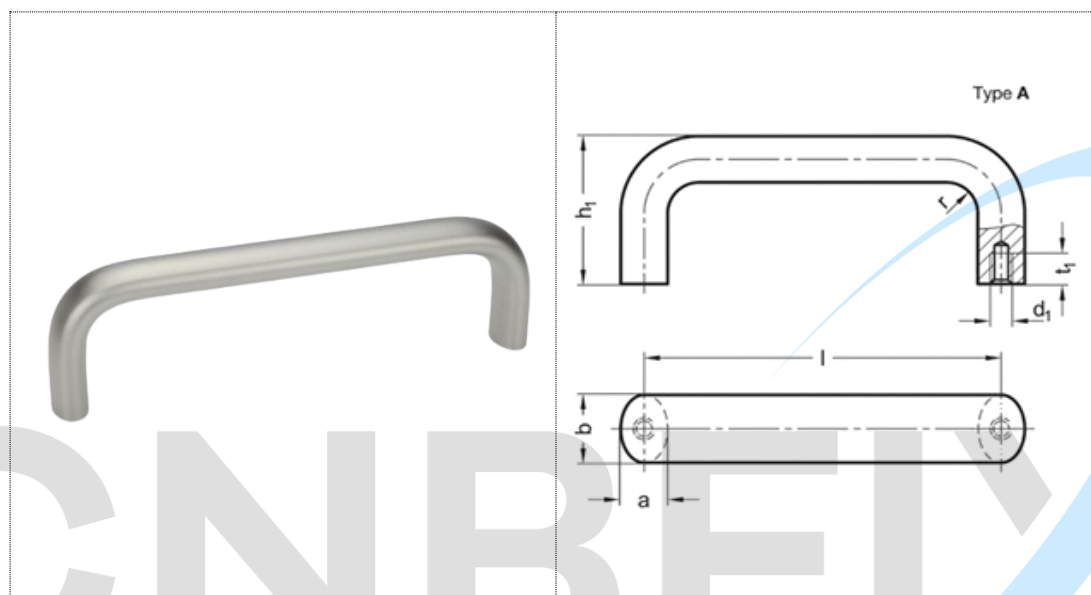

## PUXADORES

Puxadores em U para armários

- Tipo **A**: Montagem pela parte traseira (furo cego roscado)
- Acabamento jateado fosco **GS**

Descrição	b	Comprimento l	um	d <sub>1</sub>	h <sub>1</sub>	r	em 1 minuto.	
CN 565.5-20-112-A-GS	20	112	13	M 6	49	13	10	273
CN 565.5-20-128-A-GS	20	128	13	M 6	51	13	10	304
CN 565.5-20-160-A-GS	20	160	13	M 6	51	13	10	355
CN 565.5-20-200-A-GS	20	200	13	M 6	51	13	10	418
CN 565.5-20-250-A-GS	20	250	13	M 6	51	13	10	517
CN 565.5-20-300-A-GS	20	300	13	M 6	51	13	10	600
CN 565.5-20-400-A-GS	20	400	13	M 6	51	13	10	737

---

<b>CN 565.5-26-128-A-GS</b>	26	128	17	M 8	57	19	12	750
<b>CN 565.5-26-160-A-GS</b>	26	160	17	M 8	57	19	12	760
<b>CN 565.5-26-200-A-GS</b>	26	200	17	M 8	57	19	12	770
<b>CN 565.5-26-300-A-GS</b>	26	300	17	M 8	57	19	12	990
<b>CN 565.5-26-400-A-GS</b>	26	400	17	M 8	57	19	12	1260
<b>CN 565.5-26-500-A-GS</b>	26	500	17	M 8	57	19	12	1525