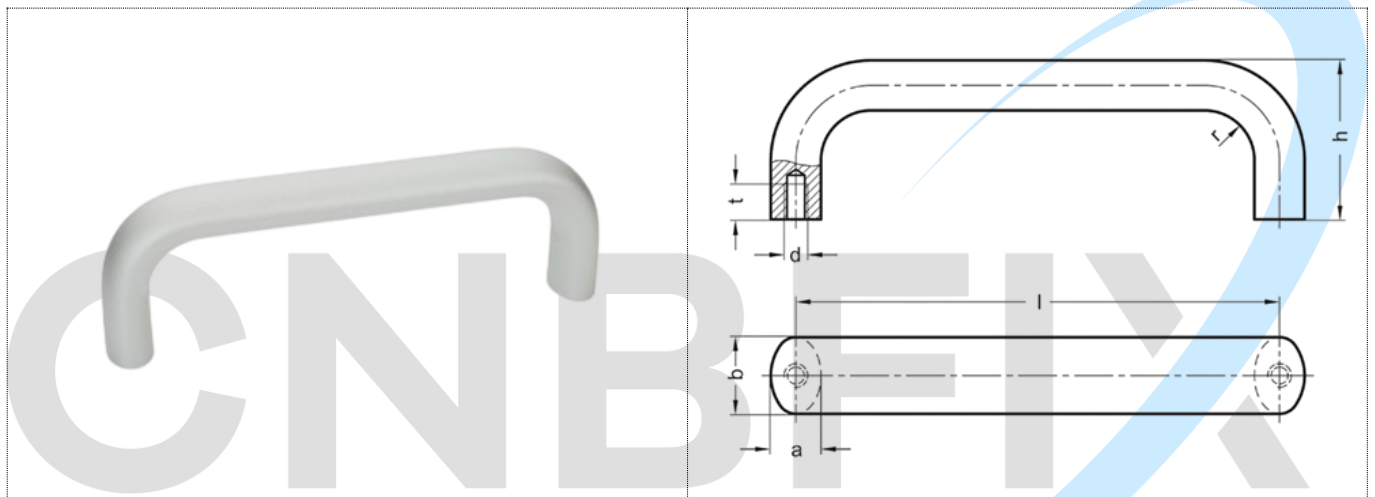

CN 565 – BL ACABAMENTO LISO PUXADORES

Puxadores em U para armários

- Alumínio
- Revestimento em pó, acabamento texturizado
- **BL** simples e caído

Descrição	b	eu ±0,25	um	e	o	r	t mínimo.	
CN 565-20-100-BL	20	100***	13	M 6	49	13	10	90
CN 565-20-112-BL	20	112***	13	M 6	49	13	10	97
CN 565-20-117-BL	20	117	13	M 6	49	13	10	100
CN 565-20-120-BL	20	120**	13	M 6	49	13	10	102
CN 565-20-128-BL	20	128***	13	M 6	51	13	10	110
CN 565-20-160-BL	20	160***	13	M 6	51	13	10	128
CN 565-20-180-BL	20	180**	13	M 6	51	13	10	128
CN 565-20-200-BL	20	200	13	M 6	51	13	10	150
CN 565-20-235-BL	20	235**	13	M 6	51	13	10	180
CN 565-26-112-BL	26	112	17	M 8	55	17	12	165
CN 565-26-117-BL	26	117	17	M 8	55	17	12	166
CN 565-26-120-BL	26	120**	17	M 8	55	17	12	171
CN 565-26-125-BL	26	125	17	M 8	55	17	12	178
CN 565-26-128-BL	26	128***	17	M 8	55	17	12	182
CN 565-26-160-BL	26	160***	17	M 8	57	17	12	213
CN 565-26-179-BL	26	179	17	M 8	57	17	12	235
CN 565-26-192-BL	26	192***	17	M 8	57	17	12	245
CN 565-26-300-BL	26	300***	17	M 8	57	17	12	376
CN 565-26-400-BL	26	400	17	M 8	57	17	12	445
CN 565-26-500-BL	26	500	17	M 8	57	17	12	538