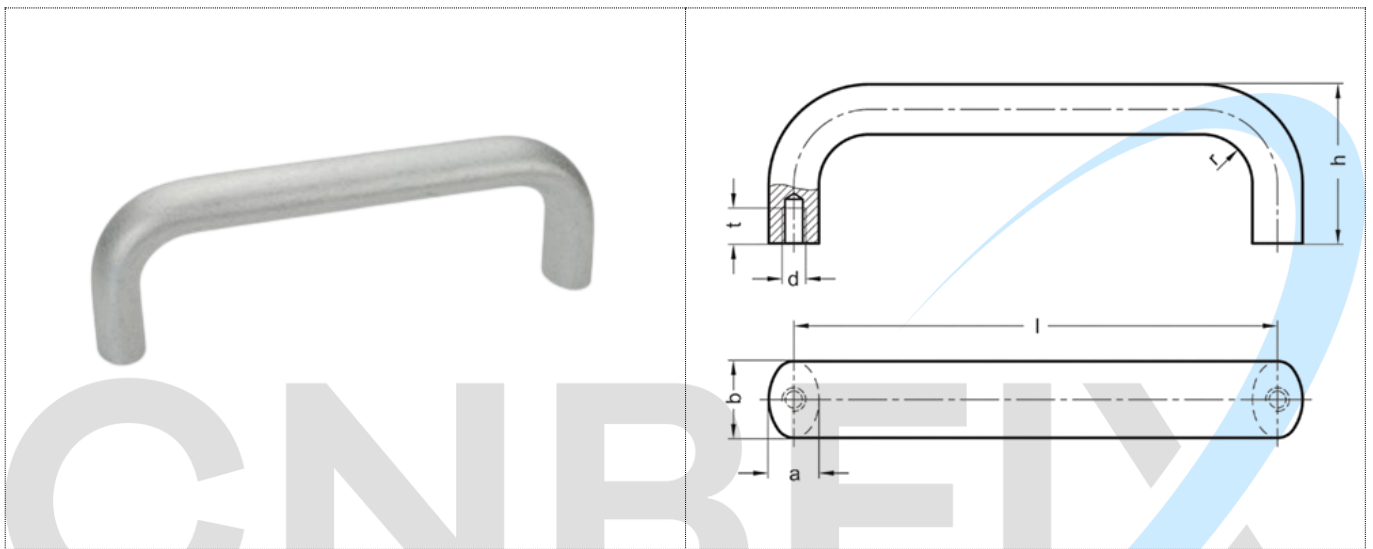

## CN 565 – EL ANODIZADO PUXADORES

Puxadores em U para armários

- Alumínio
- Revestimento em pó, acabamento texturizado
- Anodizado, cor natural **EL**

Descrição	b	eu ±0,25	um	e	o	r	t mínimo.	
<b>CN 565-20-100-EL</b>	20	100***	13	M 6	49	13	10	90
<b>CN 565-20-112-EL</b>	20	112***	13	M 6	49	13	10	97
<b>CN 565-20-117-EL</b>	20	117	13	M 6	49	13	10	100
<b>CN 565-20-120-EL</b>	20	120**	13	M 6	49	13	10	102
<b>CN 565-20-128-EL</b>	20	128***	13	M 6	51	13	10	110
<b>CN 565-20-160-EL</b>	20	160***	13	M 6	51	13	10	128
<b>CN 565-20-180-EL</b>	20	180**	13	M 6	51	13	10	128
<b>CN 565-20-200-EL</b>	20	200	13	M 6	51	13	10	150
<b>CN 565-20-235-EL</b>	20	235**	13	M 6	51	13	10	180
<b>CN 565-26-112-EL</b>	26	112	17	M 8	55	17	12	165
<b>CN 565-26-117-EL</b>	26	117	17	M 8	55	17	12	166
<b>CN 565-26-120-EL</b>	26	120**	17	M 8	55	17	12	171
<b>CN 565-26-125-EL</b>	26	125	17	M 8	55	17	12	178
<b>CN 565-26-128-EL</b>	26	128***	17	M 8 M 8	55	17	12	182
<b>CN 565-26-160-EL</b>	26	160***	17	M 8	57	17	12	213
<b>CN 565-26-179-EL</b>	26	179	17	M 8	57	17	12	235
<b>CN 565-26-192-EL</b>	26	192***	17	M 8	57	17	12	245
<b>CN 565-26-300-EL</b>	26	300***	17	M 8	57	17	12	376
<b>CN 565-26-400-EL</b>	26	400	17	M 8	57	17	12	445
<b>CN 565-26-500-EL</b>	26	500	17	M 8	57	17	12	538