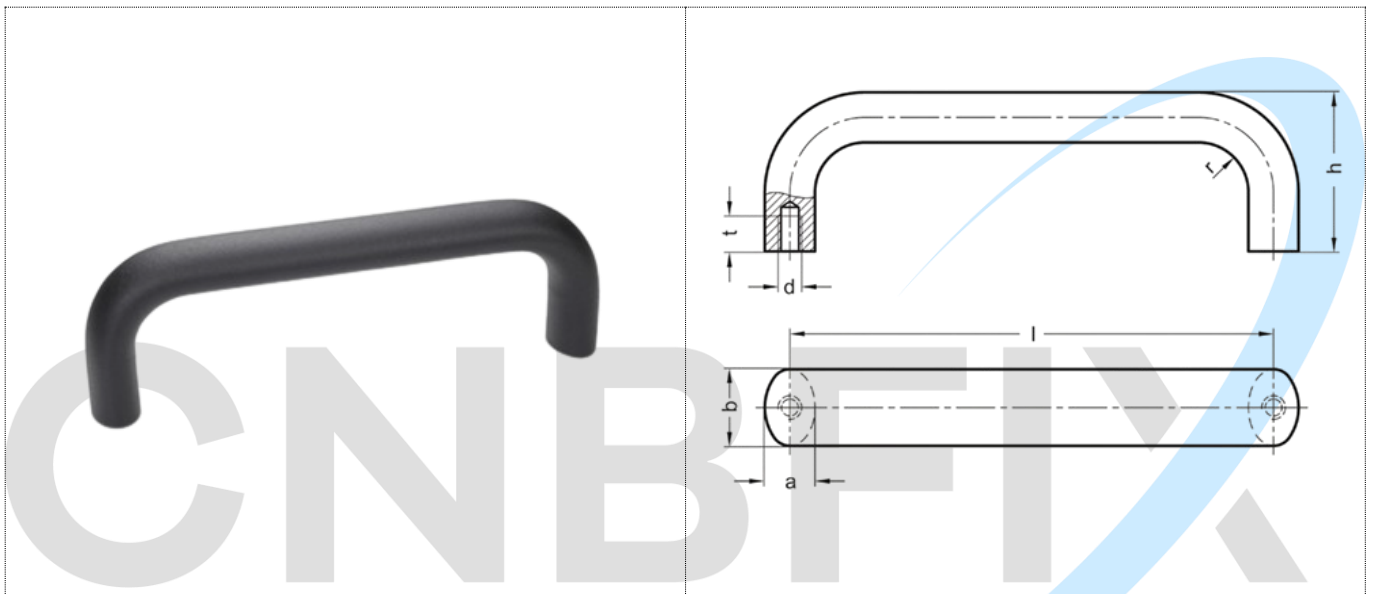

CN 565 – SO-RAL 9005 PUXADORES

Puxadores em U para armários

- Alumínio
- Revestimento em pó, acabamento texturizado
- Resistente a UV
- Preto, RAL 9005 **SW**

Descrição	b	eu ±0,25	um	e	o	r	t mínimo.	
CN 565-20-100-SW	20	100***	13	M 6	49	13	10	90
CN 565-20-112-SW	20	112***	13	M 6	49	13	10	97
CN 565-20-117-SW	20	117	13	M 6	49	13	10	100
CN 565-20-120-SW	20	120**	13	M 6	49	13	10	102
CN 565-20-128-SW	20	128***	13	M 6	51	13	10	110
CN 565-20-160-SW	20	160***	13	M 6	51	13	10	128
CN 565-20-180-SW	20	180**	13	M 6	51	13	10	128
CN 565-20-200-SW	20	200	13	M 6	51	13	10	150
CN 565-20-235-SW	20	235**	13	M 6	51	13	10	180
CN 565-26-112-SW	26	112	17	M 8	55	17	12	165
CN 565-26-117-SW	26	117	17	M 8	55	17	12	166
CN 565-26-120-SW	26	120**	17	M 8	55	17	12	171
CN 565-26-125-SW	26	125	17	M 8	55	17	12	178
CN 565-26-128-SW	26	128***	17	M 8 M 8	55	17	12	182
CN 565-26-160-SW	26	160***	17	M 8	57	17	12	213
CN 565-26-179-SW	26	179	17	M 8	57	17	12	235
CN 565-26-192-SW	26	192***	17	M 8	57	17	12	245
CN 565-26-300-SW	26	300***	17	M 8	57	17	12	376
CN 565-26-400-SW	26	400	17	M 8	57	17	12	445
CN 565-26-500-SW	26	500	17	M 8	57	17	12	538