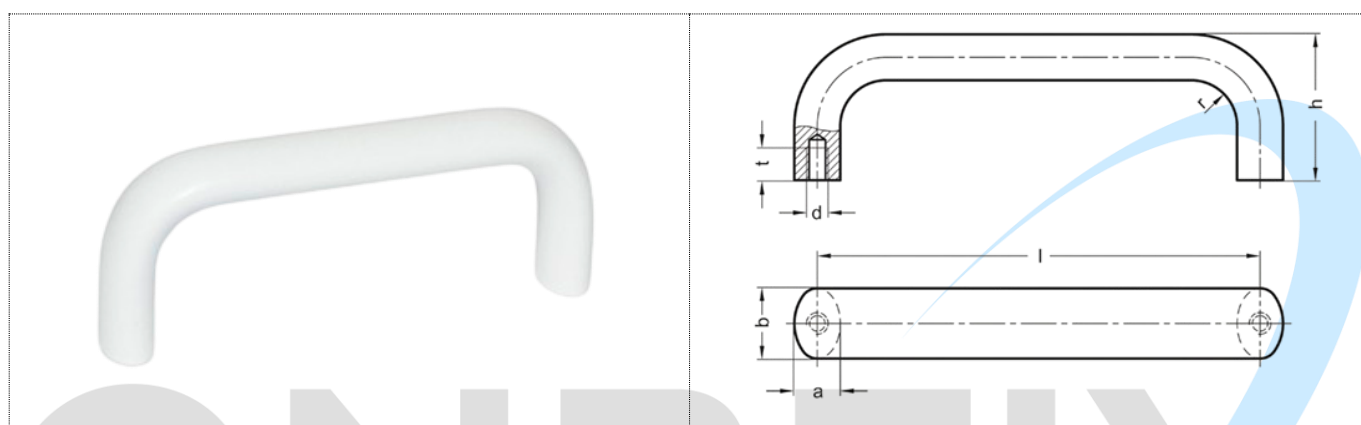

CN 565 – WS-RAL 9016, ANTIMICROBIANO PUXADORES

Puxadores em U para armários

- Alumínio
- Revestimento em pó, acabamento antimicrobiano
- Branco, RAL 9016 **WSA**

Descrição	b	eu ±0,25	um	e	o	r	t mínimo.	
CN 565-20-100-WSA	20	100***	13	M 6	49	13	10	90
CN 565-20-112-WSA	20	112***	13	M 6	49	13	10	97
CN 565-20-128-WSA	20	128***	13	M 6	51	13	10	110
CN 565-20-160-WSA	20	160***	13	M 6	51	13	10	128
CN 565-26-128-WSA	26	128***	17	M 8	55	17	12	182
CN 565-26-160-WSA	26	160***	17	M 8	57	17	12	213
CN 565-26-192-WSA	26	192***	17	M 8	57	17	12	245
CN 565-26-300-WSA	26	300***	17	M 8	57	17	12	376