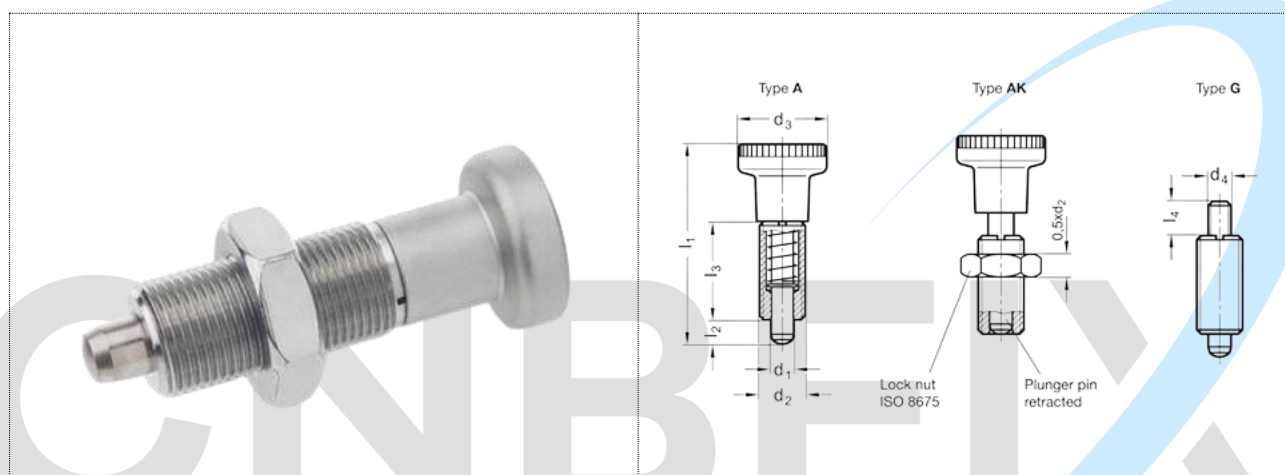

CN 613-NI-INOX TOTAL BOTÃO INDEXADOR

Aço / Aço Inoxidável, sem posição de descanso

- Tipo **AN**: com botão de aço inoxidável, sem porca de segurança
- Tipo **AKN**: com botão de aço inoxidável, com porca de segurança
- Aço inoxidável AISI 303 **NI**
- Pino níquelado quimicamente
- Aço inoxidável AISI 303
- não removível

Descrição	d ₁ Pino - 0,02/-0,05 Furo H7	d ₂	d ₃	eu ₁ ≈	eu ₂	eu ₃	Carga da mola em N ≈ inicial	Carga de mola em N ≈ final	Código nº. Chave de fenda	
CN 613-5-AN-NI	5	M 10 X 1	21	45	5	22	6	15	CN 613.1-5	37
CN 613-6-AN-NI	6	M 12 X 1,5	25	54,5	6	26	8	21	CN 613.1-6	61
CN 613-8-AN-NI	8	M 16 X 1,5	31	69	8	34	9	26	CN 613.1-8	123
CN 613-10-AN-NI	10	M 20 X 1,5	31	80	10	43	17	40	CN 613.1-10	171
CN 613-5-AKN-NI	5	M 10 X 1,5	21	45	5	22	6	15	CN 613.1-5	45