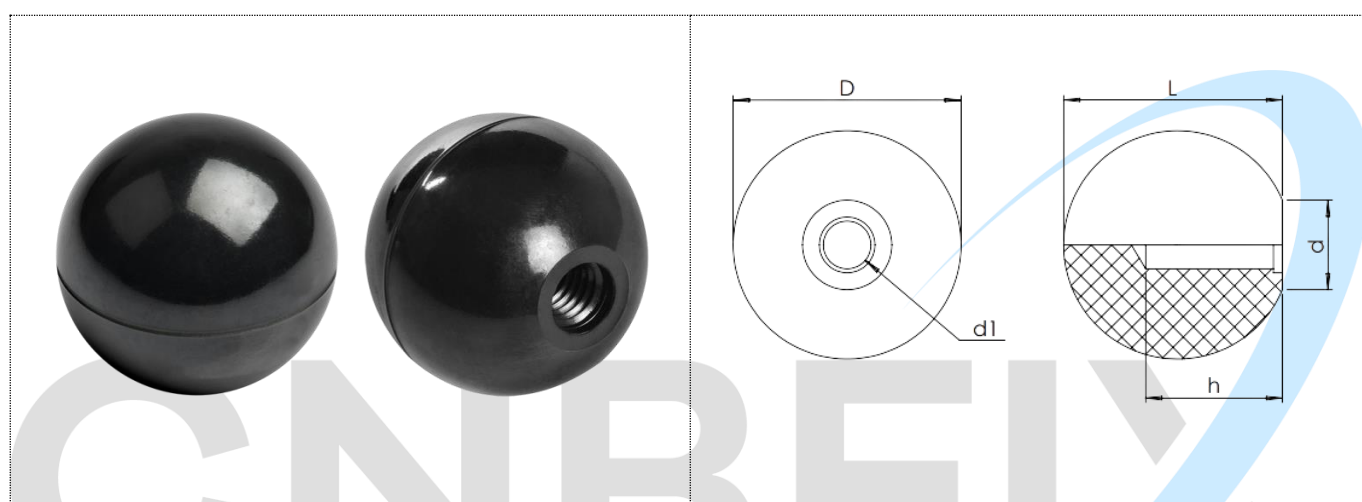

ESFERA

- **Material:** Baquelite
- **Cor padrão:** Preto
- **Fixação:** Baquelite
- **Acabamento superficial:** Polido

Descrição	Dimensões				
	D	L	h	d	d1
EP 20 M5	20	18	12	M5X0,80	12
EP 20M6	20	18	12	M6X1,00	12
EP 20 1/4"	20	18	12	1/4" UNC-20	12
EP 25 3/16"	25	24	18	3/16" UNS-20	13
EP 25 M5	25	24	18	M6X0,80	13
EP 25 M6	25	24	18	M6x1,00	13
EP 25 1/4"	25	24	18	1/4" UNC-20	13
EP 25 5/16"	25	24	18	5/16" UNC-16	13

EP 25 M8	25	24	18	M8X1,25	13
EP 25 3/8"	25	24	18	3/8" UNC-16	13
EP 25 M10	25	24	18	M10X1,50	13
EP 30 1/4"	30	29	23	1/4" UNC-20	13
EP 30 5/16"	30	29	23	5/16" UNC-18	13
EP 30 M8	30	29	25	M8X1,25	13
EP 32 M8	32	30	23	M8X1,25	13
EP 32 3/8"	32	30	23	3/8" UNC-16	13
EP 32 M10	32	30	23	M10X1,25	13
EP 38 5/16"	38	36	30	5/16" UNC-18	16
EP 38 3/8"	38	36	30	3/8" UNC-16	16
EP 38 M10	38	36	30	M10X1,25	16
EP 38 1/2"	38	36	30	1/2" BSW 12	16
EP 50 3/8"	50	48	34	3/8" UNC-16	20
EP 50 M10	50	48	34	M10X1,25	20
EP 50 M12	50	48	34	M12X1,75	20
EP 50 1/2"	50	48	34	1/2" BSW 12	20
EP 50 5/8	50	48	34	5/8" UNC-11	20
EP 50 M16	50	48	34	M16X2,00	20