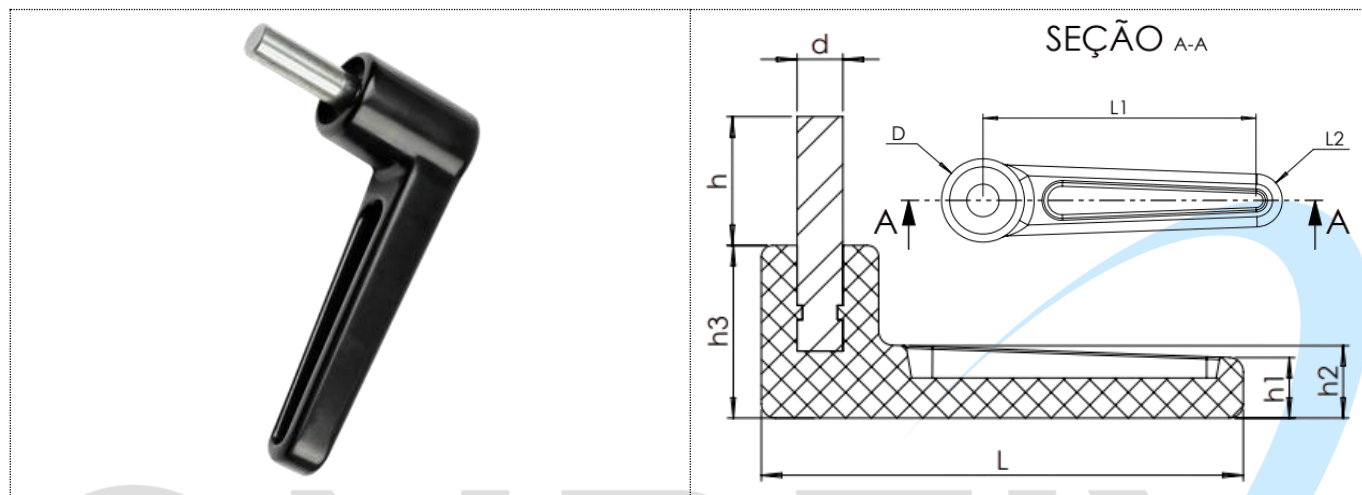

# MAÇANETA MACHO

- **Material:** Polipropileno
- **Cor padrão:** Preto
- **Fixação:** Aço zincado branco
- **Acabamento superficial:** Polido.

Descrição	Dimensões								
	D	L	L1	L2	d	h	h1	h2	h3
<b>MBM 40167 – 15X55</b>	40	170	135	25,5	15	55	21	24,5	60
<b>MBM 40167 – 16X42</b>	40	170	135	25,5	16	42	21	24,5	60
<b>MBM 40167 – 16X45</b>	40	170	135	25,5	16	45	21	24,5	60
<b>MBM 40167 – 16X58</b>	40	170	135	25,5	16	58	21	24,5	60