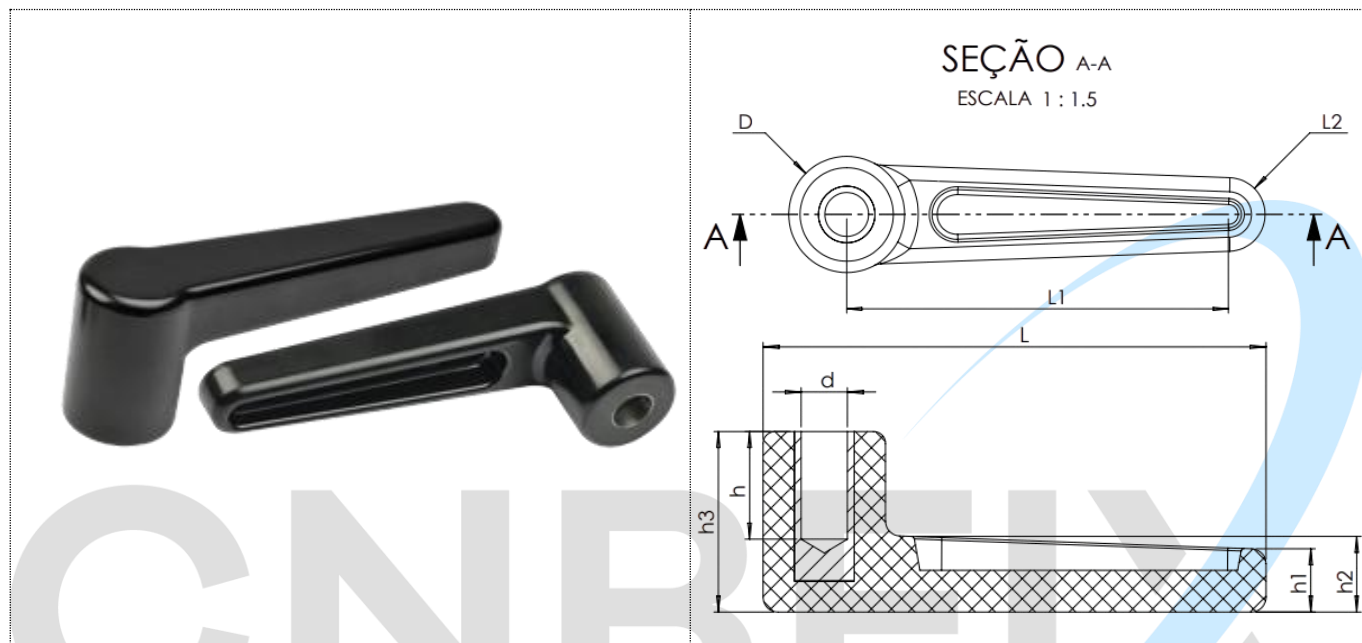

# MAÇANETA MBF

- **Material:** Polipropileno
- **Cor padrão:** Preto
- **Fixação:** Aço zincado branco
- **Acabamento superficial:** Texturizado.

Descrição	Dimensões								
	D	L	L1	L2	d	h	h1	h2	h3
<b>MBF 40167 F/L – 15</b>	40	170	135	25,5	15	45	21	24,5	60
<b>MBF 40167 F/L – 16</b>	40	170	135	25,5	16	45	21	24,5	60
<b>MBF 40167 3/8"</b>	40	170	135	25,5	3/8"UNC – 16	20	21	24,5	60
<b>MBF 40167 5/8"</b>	40	170	135	25,5	5/8"UNC - 11	20	21	24,5	60