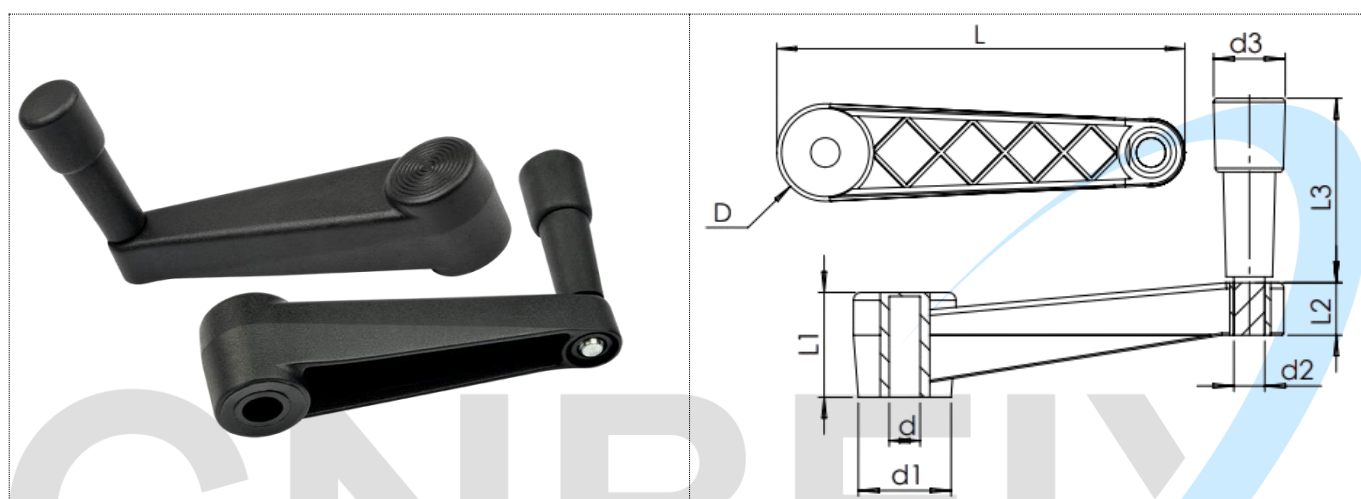

MANIVELA - MCG COM CABO GIRATÓRIO

- **Material:** Polipropileno
- **Cor padrão:** Preto
- **Acabamento superficial:** Texturizado.

Descrição	Dimensões								
	D	L	L1	L2	L3	d	d1	d2	d3
MCG 7521 F/L - 8	21	75	21,5	11	25,5	8	17	4,7	11
MCG 11028 F/L - 8	27	110	28	13	47	8	17	7,1	18
MCG 11028 F/L - 10	27	110	28	13	47	10	17	7,1	18
MCG 11028 F/L - 12	27	110	28	13	47	12	17	7,1	18