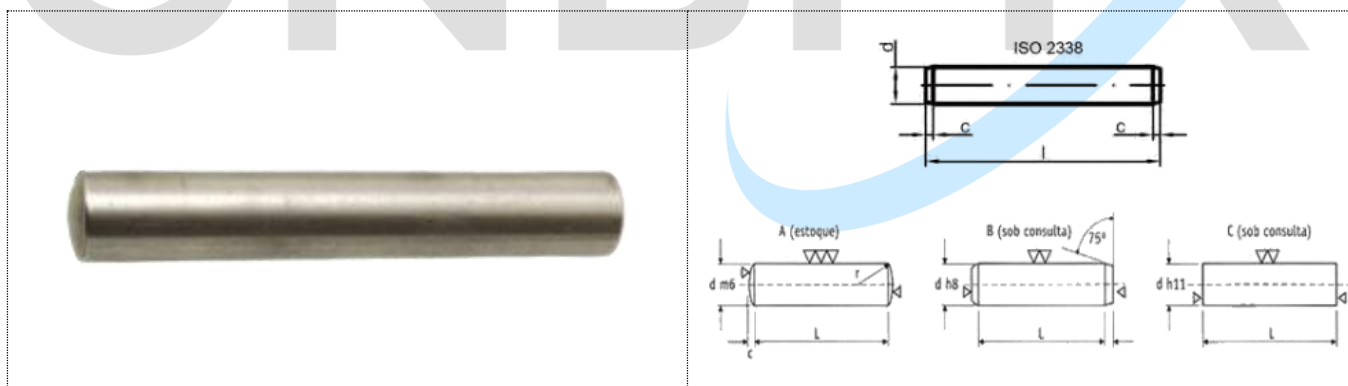

Pino Guia DIN 7 – 20 X 90
Pino Guia DIN 7 – 20 X 100
Pino Guia DIN 7 – 20 X 120
Pino Guia DIN 7 – 20 X 130
Pino Guia DIN 7 – 20 X 140
Pino Guia DIN 7 – 20 X 150
Pino Guia DIN 7 – 20 X 160
Pino Guia DIN 7 – 20 X 180
Pino Guia DIN 7 – 20 X 200
Pino Guia DIN 7 – 25 X 40
Pino Guia DIN 7 – 25 X 50
Pino Guia DIN 7 – 25 X 55
Pino Guia DIN 7 – 25 X 60
Pino Guia DIN 7 – 25 X 70
Pino Guia DIN 7 – 25 X 80
Pino Guia DIN 7 – 25 X 90

Pino Guia DIN 7 – 25 X 100
Pino Guia DIN 7 – 25 X 120
Pino Guia DIN 7 – 25 X 130
Pino Guia DIN 7 – 25 X 140
Pino Guia DIN 7 – 25 X 150
Pino Guia DIN 7 – 25 X 160
Pino Guia DIN 7 – 25 X 180
Pino Guia DIN 7 – 25 X 200
Pino Guia DIN 7 – 30 X 50
Pino Guia DIN 7 – 30 X 60
Pino Guia DIN 7 – 30 X 70
Pino Guia DIN 7 – 30 X 75
Pino Guia DIN 7 – 30 X 80
Pino Guia DIN 7 – 30 X 90
Pino Guia DIN 7 – 30 X 100
Pino Guia DIN 7 – 30 X 110

Pino Guia DIN 7 – 30 X 120
Pino Guia DIN 7 – 30 X 130
Pino Guia DIN 7 – 30 X 140
Pino Guia DIN 7 – 30 X 150
Pino Guia DIN 7 – 30 X 160
Pino Guia DIN 7 – 30 X 180
Pino Guia DIN 7 – 30 X 200
Pino Guia DIN 7 – 40 X 40
Pino Guia DIN 7 – 40 X 80
Pino Guia DIN 7 – 40 X 90
Pino Guia DIN 7 – 40 X 100
Pino Guia DIN 7 – 40 X 120
Pino Guia DIN 7 – 40 X 130
Pino Guia DIN 7 – 40 X 140
Pino Guia DIN 7 – 40 X 150
Pino Guia DIN 7 – 40 X 160
Pino Guia DIN 7 – 40 X 180
Pino Guia DIN 7 – 40 X 20