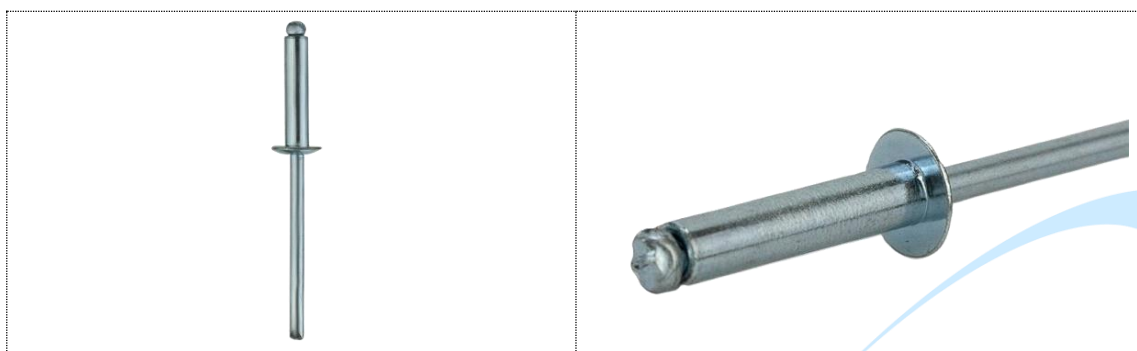

REBITE POP MILÍMETRO

REBITE DE REPUXO

- **Material:** Mandril de Aço / Corpo de Aço
- **Acabamento:** Zincado Branco
- **Dimensões:** Conforme padrão

Diâmetro →	3,2	4,0	4,8	6,4
Comprimento ↓				
6	X	X	X	
7		X		
8	X	X	X	
9		X		
10	X	X	X	X
12	X	X	X	X
14	X	X	X	x
15	X	X		
16	X	X	X	x
18	X	X	X	X
20	X			X
21			X	
25			X	X
27			X	
30			X	